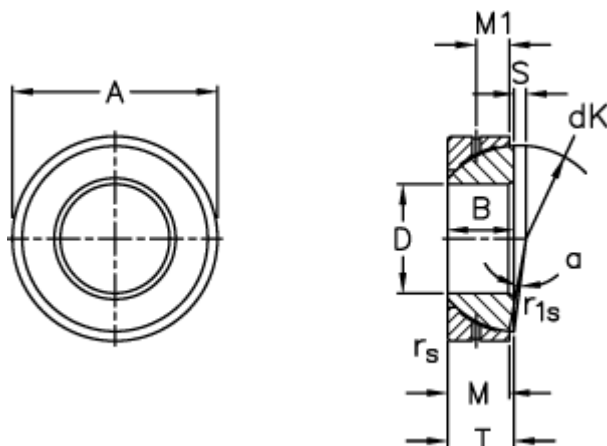

Varenummer: 03509025
 Beskrivelse: Fluro Ledleje GE 25SX

Mål

A	= 47 0 -0,014	rs, r1s min	= 1
B	= 15	S	= 0.6
D	= 25 0 -0,012	Statisk belastning C0 (kN)	= 236
dK	= 42	T	= 15 +0,25 -0,40
Dynamisk belastning C (kN)	= 47.5	Vægt	= 148
Kipvinkel	= 2.5		
M	= 14		
M1	= 7.5		